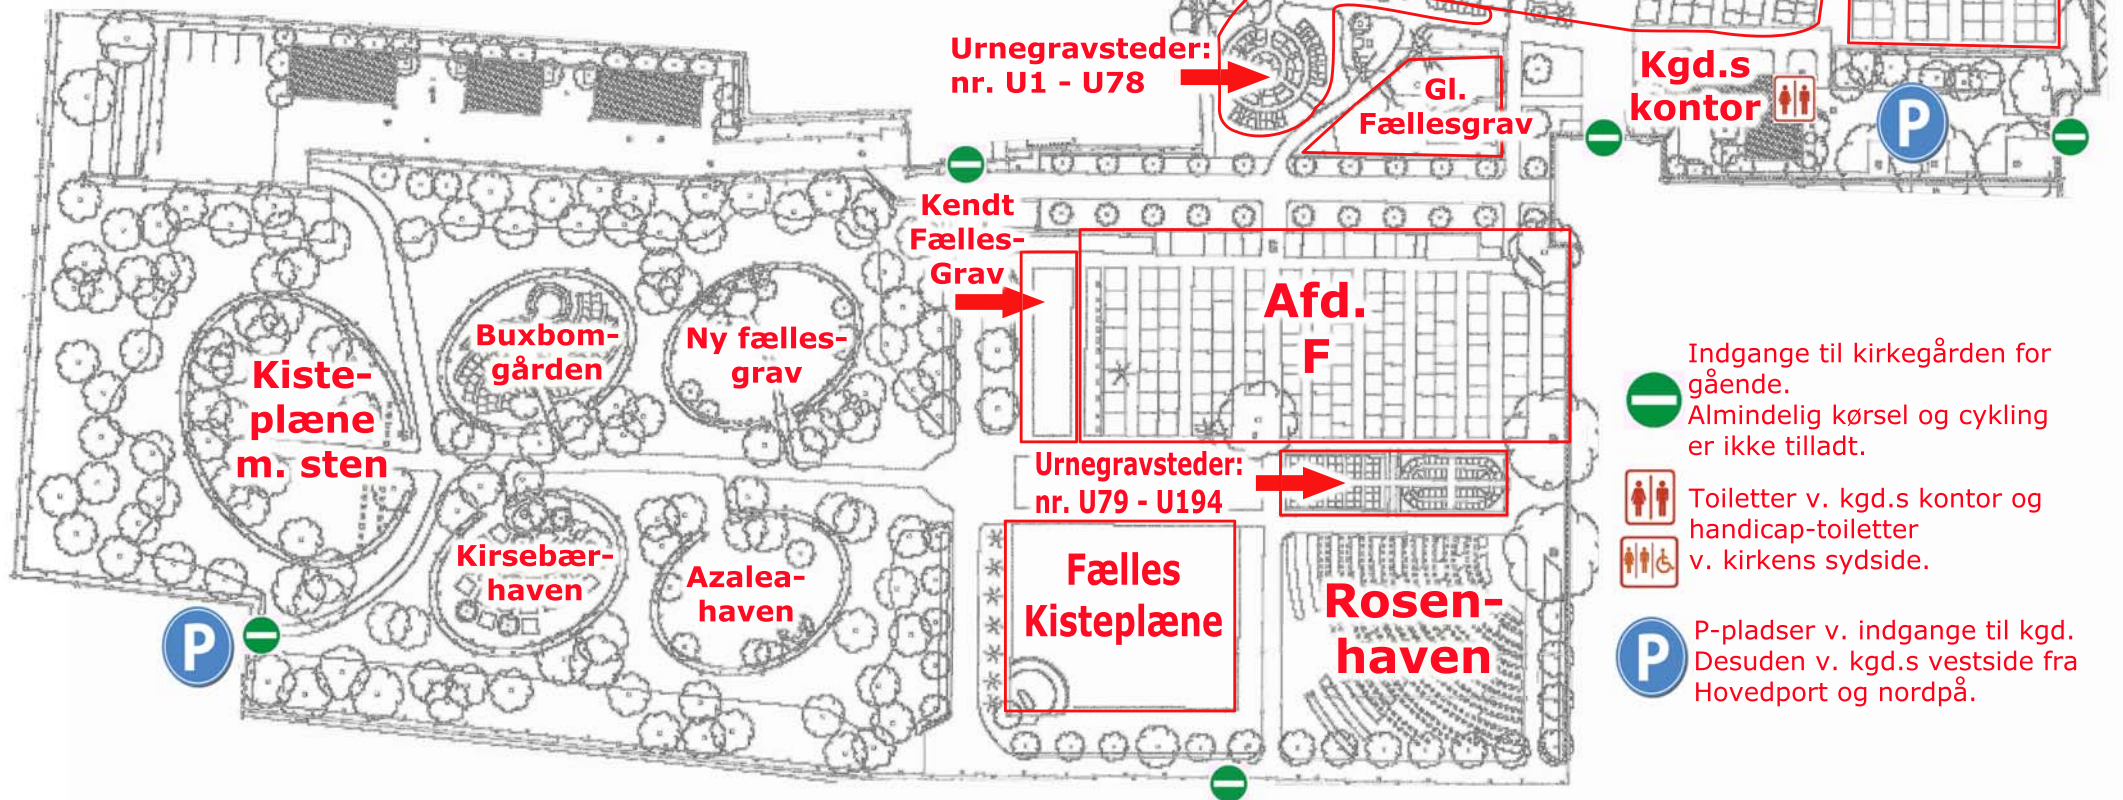

**Fredag: kl. 10.00 - 12.00**

**Afd. C**

**Kirke**

**Kapel**

**Hovedport**

**Afd. B**

**Afd. D**

**Afd. E**

**Kiste-  
plæne  
m. sten**

**Buxbom-  
gården**

**Ny fælles-  
grav**

**Kirsebær-  
haven**

**Azalea-  
haven**

- Indgange til kirkegården for gående.
- Almindelig kørsel og cykling er ikke tilladt.
- Toiletter v. kgd.s kontor og handicap-toiletter v. kirkens sydside.
- P-pladser v. indgange til kgd. Desuden v. kgd.s vestside fra Hovedport og nordpå.